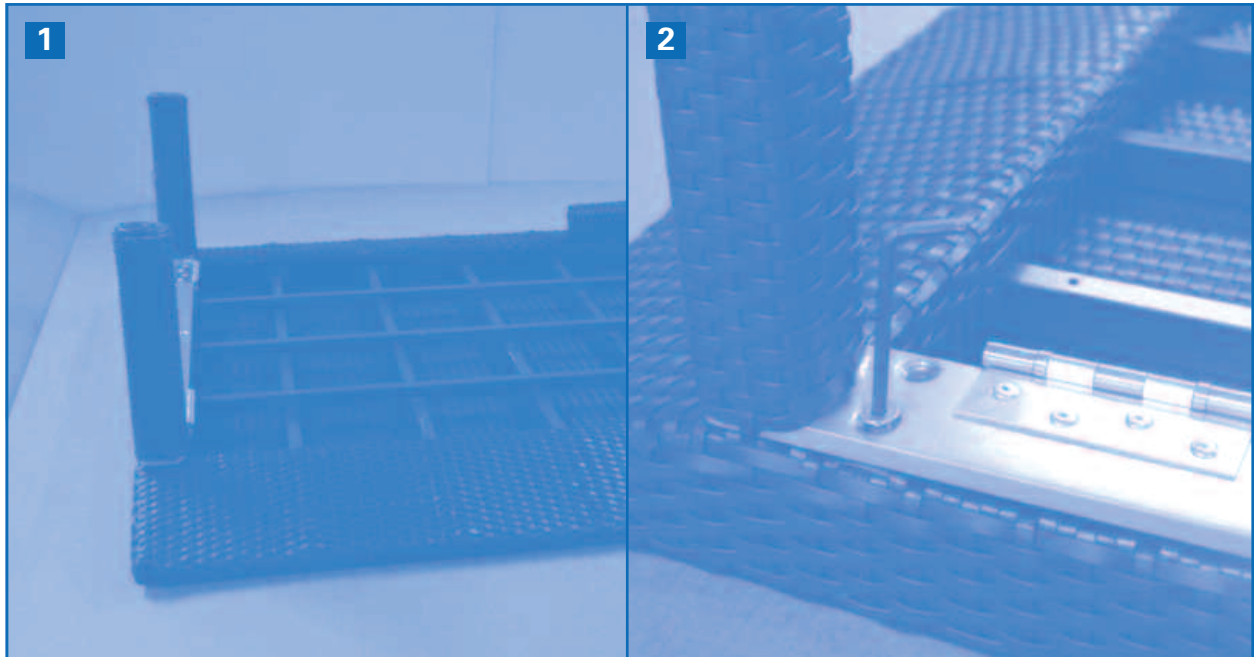

Biarritz

Mesa centro
Table basse
Centre table
Couchtisch
Tavolino basso

4474075

1 Déplier piètements
Fold out legs
Desplegar patas
Beine ausklappen

2 Fixer les piètements avec cinq vis par piètement (est fournie une clé Allen)
Fasten five screws per leg (an Allen key is supplied)
Atornillar patas mediante cinco tornillos (se suministra una llave Allen)
Beine mit je fünf Schrauben befestigen (ein Innensechskantschlüssel liegt bei)